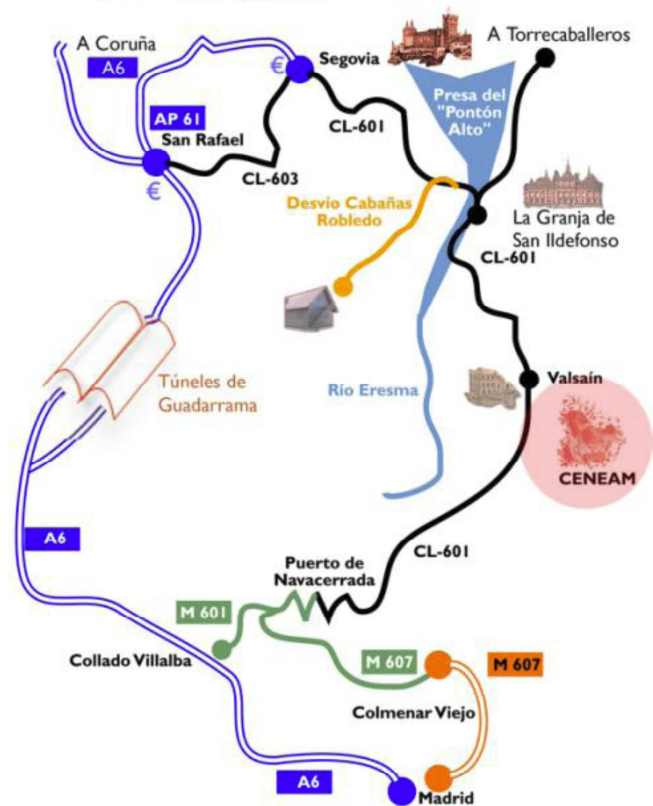

CENEAM (Centro Nacional de Educación Ambiental)

Paseo José María Ruiz Dana, s/n, Valsaín, 40109. Segovia.

PLANOS DE ACCESO, SITUACIÓN E INSTALACIONES

directorío telefónico

Centralita	921-471-711
	921-471-744
Fax	921-471-746
Gestión y administración	921-473-875
ceneam@oapn.mma.es	
Cabañas- alojamientos	921-473-873
Área de información	921-473-868
info.ceneam@oapn.mma.es	
Área de Exposiciones	921-473-891
exp2.ceneam@oapn.mma.es	
Área de Educación y visitas	921-473-880
int.ceneam@oapn.mma.es	
Área de Documentación	921-473-869
doc.ceneam@oapn.mma.es	
Área de Cooperación	921-473-883
coop.ceneam@oapn.mma.es	
Área de Formación	921-473-864
	921-473-865
Fax	921-472-271
for.ceneam@oapn.mma.es	

teléfonos de interés

Centro Nacional del Vidrio	921-010-700
Autobuses	921-427-707
Patrimonio Nacional	921-470-019
Renfe	902-240-202
Oficina Información Turística	676-457-395
Guardia Civil	921-470-029
Taxis	636-345-332
Centro Montes Valsaín	921-470-037
Fábrica de Maderas	921-472-275
Puerto de Navacerrada	918-521-086
Centro de Salud	921-470-904
Urgencias/emergencias	112

como llegar...

plano de instalaciones